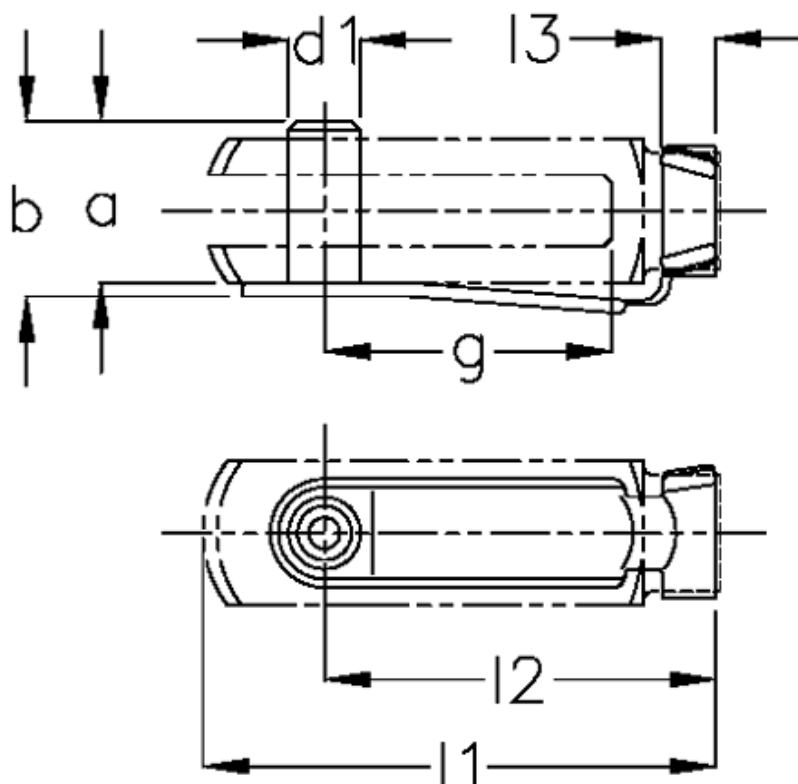

Varenummer: 140540408
Beskrivelse: KLEE Sikringsbøjle FKB 4x8

Mål

a	= 10	Størrelse	= 4 x 8
b	= 11.0	Vægt 100 stk.	= 0.145
d1 h11	= 4		
g	= 8		
Gevind gaffelstykke	= M4		
l1	= 18.5		
l2	= 15.0		
l3	= 4.5		